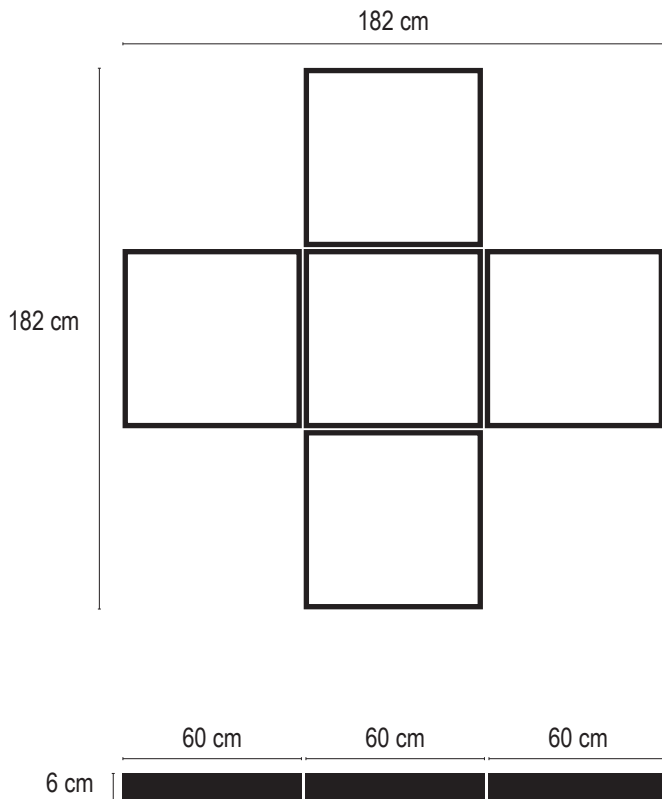

Fiche Technique

Structure personnalisable et modulable

Dimensions	- ouvert 182cmX182cm - épaisseur 6 cm
Structure	- aluminium Barrisol - personnalisable
Habillage	- toile Barrisol Translucides - 13 finitions disponibles - imprimable
Type d'éclairage	- LED's
Sécurité	- Classement au feu BS2-d0 - certifié CE (toile et structure)