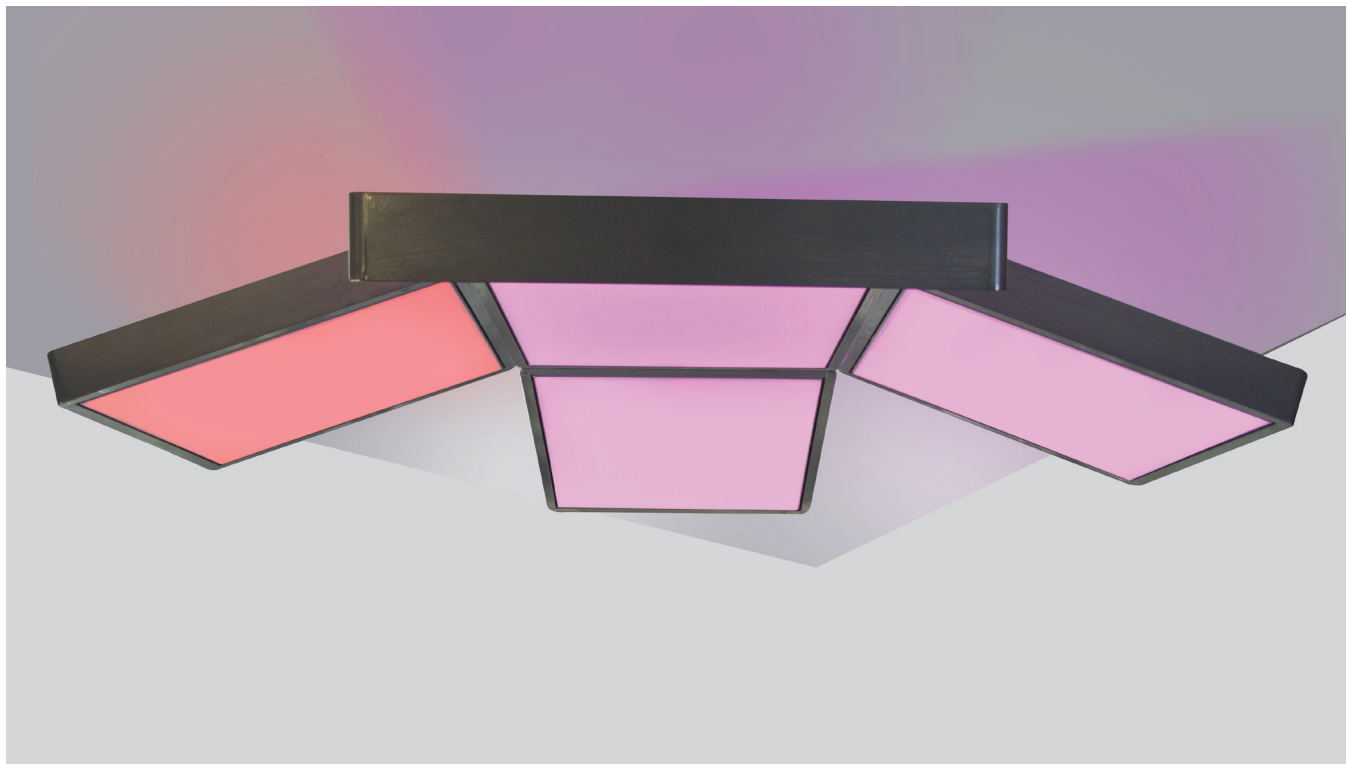

BARRISOL®

Barrisol® Lumière®
by Alix Videlier

Design lumineux

Luminaire au design minimaliste et épuré, Barrisol PLUS est le fruit de la réflexion créative entre Barrisol et le jeune designer **Alix Videlier**.

Luminaire modulable et entièrement personnalisable, il peut être fixé au plafond au mur ou posé au sol. Un système exclusif d'éclairage LEDs diffuse une lumière douce et colorée.

Lumière et couleur

...grâce au système exclusif d'éclairage par LEDs, le luminaire Barrisol® PLUS® offre une multitude de possibilités d'éclairages et de jeux de couleurs, pour créer tous les types d'ambiance.

images lumineuses

...toutes les toiles Barrisol sont imprimable,
pourquoi ne pas imaginer un luminaire
à votre image ?

Compositions lumineuses

...la forme originale du Luminaire PLUS permet toutes les compositions.
Un module unique ou plusieurs modules,
à vous de jouer...

Fiche Technique

Structure personnalisable et modulable

Dimensions	- ouvert 182cmX182cm - épaisseur 6 cm
Structure	- aluminium Barrisol - personnalisable
Habillage	- toile Barrisol Translucides - 13 finitions disponibles - imprimable
Type d'éclairage	- LED's
Sécurité	- Classement au feu BS2-d0 - certifié CE (toile et structure)