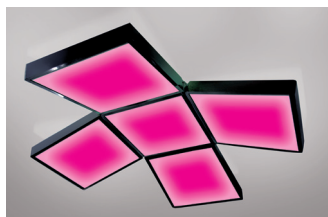

BARRISOL®

Barrisol® Lumière®
by Alix Videlier

Design lumineux

Luminaire au design minimaliste et épuré, Barrisol PLUS est le fruit de la réflexion créative entre Barrisol et le jeune designer **Alix Videlier**.

Luminaire modulable et entièrement personnalisable, il peut être fixé au plafond au mur ou posé au sol. Un système exclusif d'éclairage LEDs diffuse une lumière douce et colorée.

Lumière et couleur

...grâce au système exclusif d'éclairage par LEDs, le luminaire Barrisol® PLUS® offre une multitude de possibilités d'éclairages et de jeux de couleurs, pour créer tous les types d'ambiance.

images lumineuses

...toutes les toiles Barrisol sont imprimable,
pourquoi ne pas imaginer un luminaire
à votre image ?

Compositions lumineuses

...la forme originale du Luminaire PLUS permet toutes les compositions.
Un module unique ou plusieurs modules,
à vous de jouer...

Fiche Technique

Structure personnalisable et modulable

Dimensions	- ouvert 182cmX182cm - épaisseur 6 cm
Structure	- aluminium Barrisol - personnalisable
Habillage	- toile Barrisol Translucides - 13 finitions disponibles - imprimable
Type d'éclairage	- LED's
Sécurité	- Classement au feu BS2-d0 - certifié CE (toile et structure)