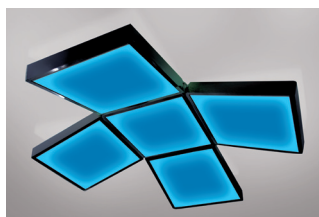

BARRISOL®

Barrisol® Lumière®
by Alix Videlier

Design lumineux

Luminaire au design minimaliste et épuré, Barrisol PLUS est le fruit de la réflexion créative entre Barrisol et le jeune designer **Alix Videlier**.

Luminaire modulable et entièrement personnalisable, il peut être fixé au plafond au mur ou posé au sol. Un système exclusif d'éclairage LEDs diffuse une lumière douce et colorée.

Lumière et couleur

...grâce au système exclusif d'éclairage par LEDs, le luminaire Barrisol® PLUS® offre une multitude de possibilités d'éclairages et de jeux de couleurs, pour créer tous les types d'ambiance.

images lumineuses

...toutes les toiles Barrisol sont imprimable,
pourquoi ne pas imaginer un luminaire
à votre image ?

Compositions lumineuses

...la forme originale du Luminaire PLUS permet toutes les compositions.
Un module unique ou plusieurs modules,
à vous de jouer...

Fiche Technique

Structure personnalisable et modulable

Dimensions	- ouvert 182cmX182cm - épaisseur 6 cm
Structure	- aluminium Barrisol - personnalisable
Habillage	- toile Barrisol Translucides - 13 finitions disponibles - imprimable
Type d'éclairage	- LED's
Sécurité	- Classement au feu BS2-d0 - certifié CE (toile et structure)