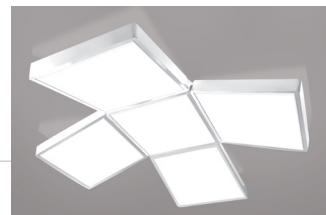

BARRISOL®

Barrisol® Lumière®
by Alix Videlier

Design lumineux

Luminaire au design minimaliste et épuré, Barrisol PLUS est le fruit de la réflexion créative entre Barrisol et le jeune designer **Alix Videlier**.

Luminaire modulable et entièrement personnalisable, il peut être fixé au plafond au mur ou posé au sol. Un système exclusif d'éclairage LEDs diffuse une lumière douce et colorée.

Lumière et couleur

...grâce au système exclusif d'éclairage par LEDs, le luminaire Barrisol® PLUS® offre une multitude de possibilités d'éclairages et de jeux de couleurs, pour créer tous les types d'ambiance.

images lumineuses

...toutes les toiles Barrisol sont imprimable,
pourquoi ne pas imaginer un luminaire
à votre image ?

Compositions lumineuses

...la forme originale du Luminaire PLUS permet toutes les compositions.
Un module unique ou plusieurs modules,
à vous de jouer...

Fiche Technique

Structure personnalisable et modulable

Dimensions	- ouvert 182cmX182cm - épaisseur 6 cm
Structure	- aluminium Barrisol - personnalisable
Habillage	- toile Barrisol Translucides - 13 finitions disponibles - imprimable
Type d'éclairage	- LED's
Sécurité	- Classement au feu BS2-d0 - certifié CE (toile et structure)