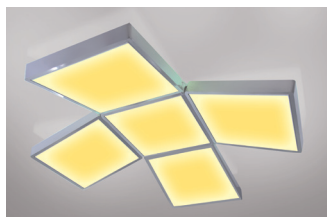

BARRISOL®

Barrisol® Lumière®
by Alix Videlier

Design lumineux

Luminaire au design minimaliste et épuré, Barrisol PLUS est le fruit de la réflexion créative entre Barrisol et le jeune designer **Alix Videlier**.

Luminaire modulable et entièrement personnalisable, il peut être fixé au plafond au mur ou posé au sol. Un système exclusif d'éclairage LEDs diffuse une lumière douce et colorée.

Lumière et couleur

...grâce au système exclusif d'éclairage par LEDs, le luminaire Barrisol® PLUS® offre une multitude de possibilités d'éclairages et de jeux de couleurs, pour créer tous les types d'ambiance.

images lumineuses

...toutes les toiles Barrisol sont imprimable,
pourquoi ne pas imaginer un luminaire
à votre image ?

Compositions lumineuses

...la forme originale du Luminaire PLUS permet toutes les compositions.
Un module unique ou plusieurs modules,
à vous de jouer...

Fiche Technique

Structure personnalisable et modulable

Dimensions	- ouvert 182cmX182cm - épaisseur 6 cm
Structure	- aluminium Barrisol - personnalisable
Habillage	- toile Barrisol Translucides - 13 finitions disponibles - imprimable
Type d'éclairage	- LED's
Sécurité	- Classement au feu BS2-d0 - certifié CE (toile et structure)