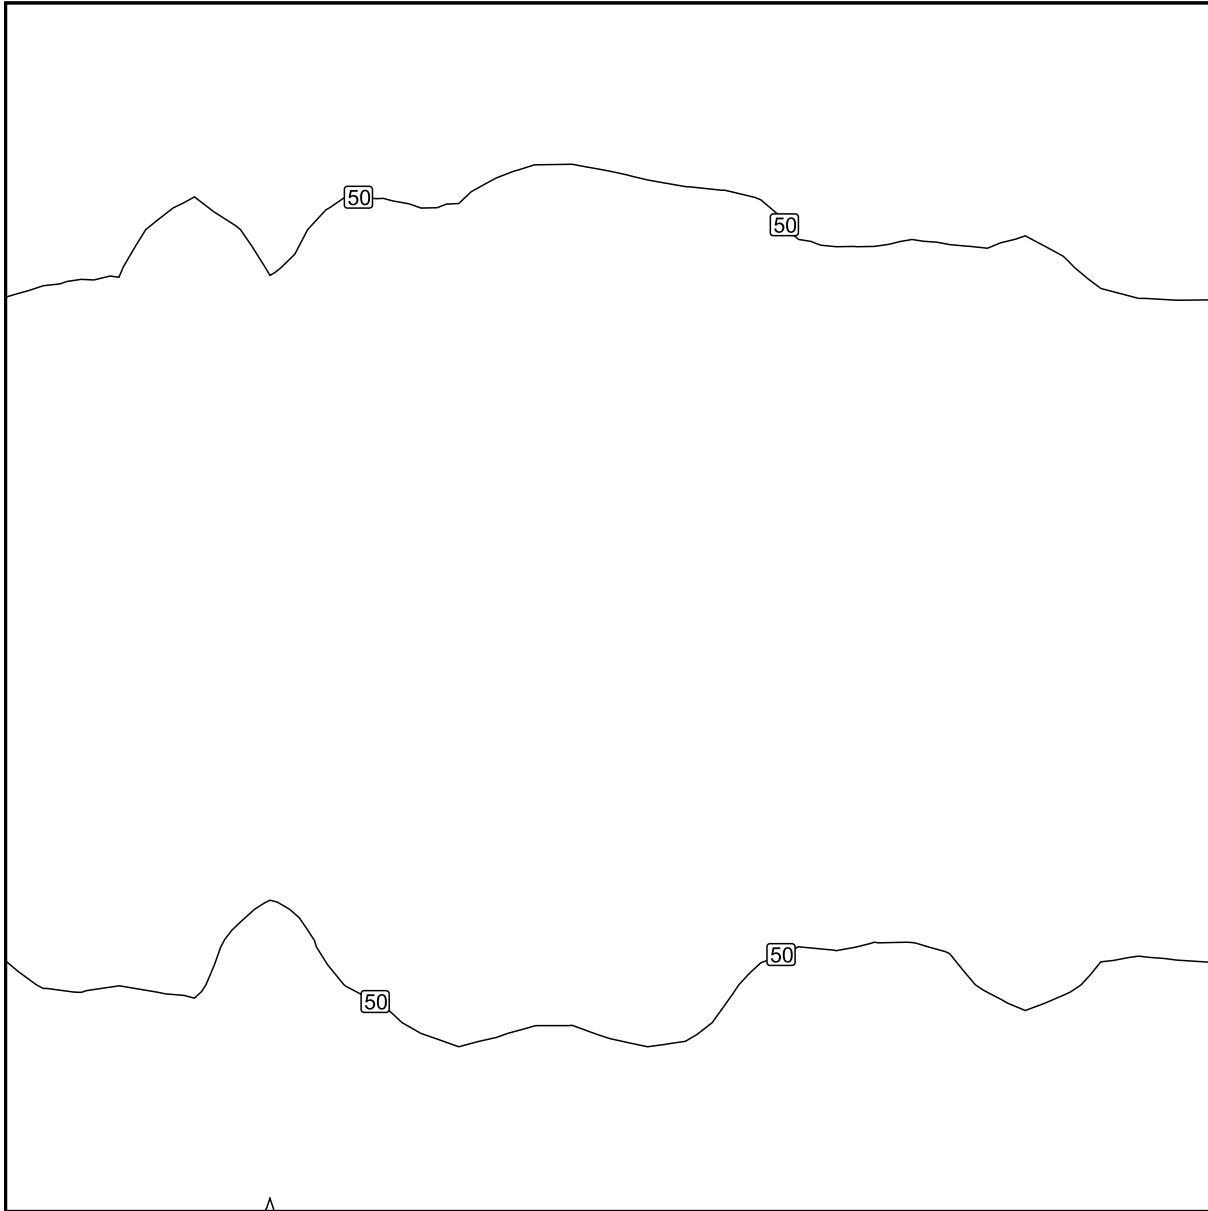

LUMINAIRE OISEAU BLANC FROID 5M

ECLAIRAGE PERIPHERIQUE
2X 1.200MM
2X 1800MM

ECLAIRAGE CENTRAL VERS LE BAS
1X 1400MM

5500°K
HSP 5M

Contenu

LUMINAIRE OISEAU BLANC FROID 5M

Terrain 1

Bâtiment 1

Étage 1

Pièce 1

Plan utile (Pièce 1) / Eclairage perpendiculaire (adaptatif)..... 3

Plan utile (Pièce 1) / Eclairage perpendiculaire (adaptatif)

Plan utile (Pièce 1): Eclairage perpendiculaire (adaptatif) (Surface)

Décor lumineux: Décor lumineux 1

Moyenne: 50.9 lx (Consigne: ≥ 200 lx), Min: 40.4 lx, Max: 58.7 lx, Min/moyen: 0.79, Min/Max: 0.69

Hauteur: 0.800 m, Marge: 0.000 m

Courbes isophotes [lx]

Echelle: 1 : 25

Fausses couleurs [lx]

Echelle: 1 : 25

Maillage de valeurs [lx]

+43	+43	+44	+45	+46	+46	+45	(+42)
+49	+50	+52	+53	+51	+49	+49	+47
+52	+54	+54	+54	+55	+53	+54	+54
+52	+55	+55	+57	+57	+56	+57	+53
+53	+56	+55	(+59)	+58	+56	+58	+53
+53	+53	+53	+55	+56	+54	+53	+53
+50	+49	+51	+52	+53	+49	+50	+49
+45	+43	+43	+45	(+42)	+45	+46	+44