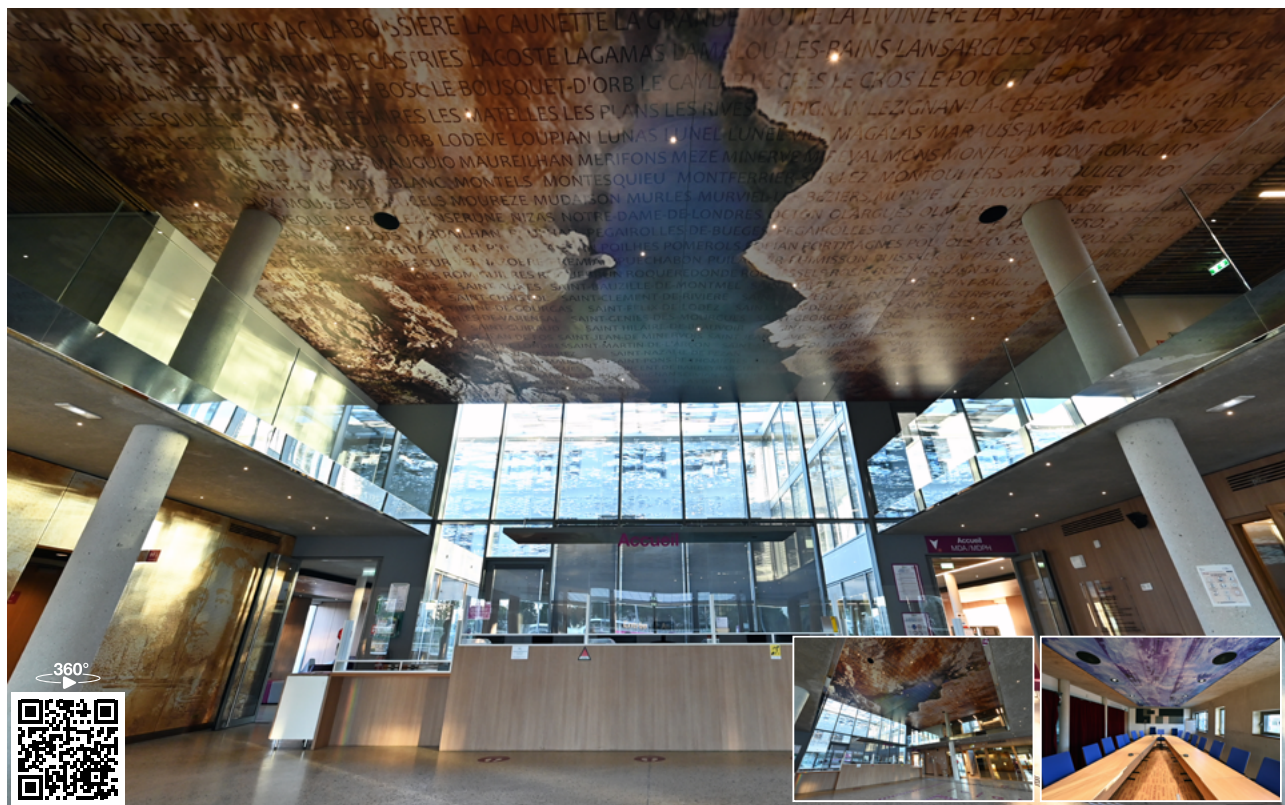

Barrisol Lumière® | Barrisol® Light  
Arch. : ARC Studio

© COPYRIGHT 2022 BARRISOL NORIMALU S.A.S. Tous droits réservés.

2023

AOÛT

AUGUST  
AUGUST  
AGOSTO  
AGOSTO  
SIERPIEŃ  
SRPEN  
ELOKUU

	LUNDI MONTAG MONDAY LUNEDI LUNES PONIEDZIAŁEK PONDÉLJ MAANANTAI	MARDI DIENSTAG TUESDAY MARTEDI MARTES WTOREK ÚTERÝ TIISTAI	MERCREDI MITTWOCH WEDNESDAY MERCOLEDI MIERCOLES SRODA STŘEDA KESKVIKKO	JEUDI DONNERSTAG THURSDAY GIOVEDÌ JUEVES CZWARTEK ČTVRTEK TORSTAI	VENREDI FREITAG FRIDAY VENERDI VIERNES PIĄTEK PERJANTAI	SAMEDI SAMSTAG SATURDAY SABATO SABADO SOBOTA SOBOTA LALANTAI	DIMANCHE SONNTAG SUNDAY DOMINICA DOMINGO NIEDZIELA NEDĚLE SUNNUNTAI
31	31	1	2	3	4	5	6
32	7	8	9	10	11	12	13
33	14	15	16	17	18	19	20
34	21	22	23	24	25	26	27
35	28	29	30	31	1	2	3