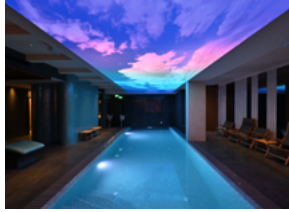

Arch. : Vladimír Vláda Gugl, Studio Gugl doo