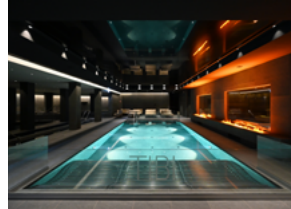

Arch. : STUDIO 3C+T