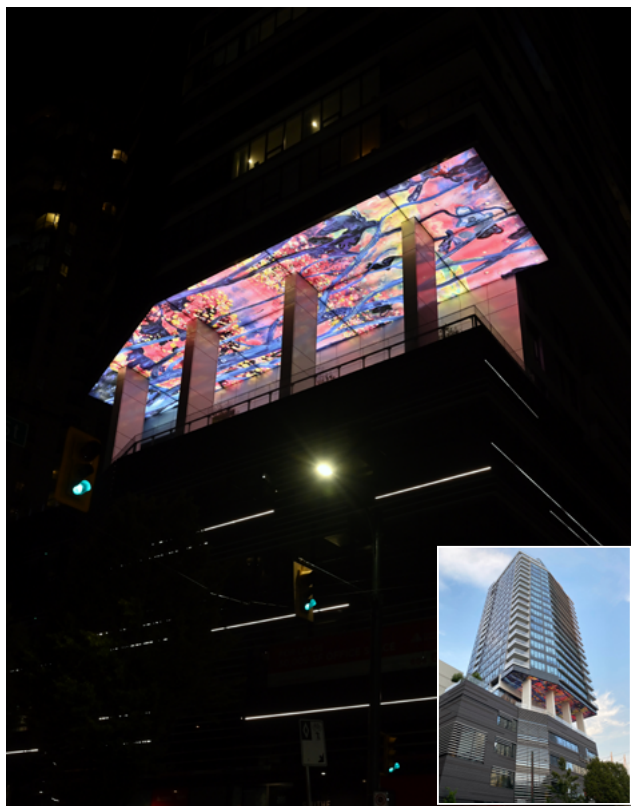

Barrisol Lumière Acoustique® | Barrisol Acoustic Light®  
Arch. : WZMH

 **BARRISOL®**

2023

MAI  
MAI  
MAY  
MAGGIO  
MAYO  
MAJ  
KVĚTEN  
TOUKOKUU

	LUNDI MONDAY LUNEDI LUNES PONIEDZIALEK PONDÉLJ MAANANTAI	MARDI DIENSTAG TUESDAY MARTEDI MARTES WTOREK ÚTERÝ TIISTAI	MERCREDI MITTWOCH WEDNESDAY MERCOCEDI MIERCOLES SRODA STŘEDA KESKVIKKO	JEUDI DONNERSTAG THURSDAY GIOVEDI JUEVES CZWARTEK ČTVRTEK TORSTAI	VENDREDI FREITAG FRIDAY VENERDI VIERNES PIĄTEK PERJANTAI	SAMEDI SAMSTAG SATURDAY SABATO SABADO SOBOTA SOBOTA LAUANTAI	DIMANCHE SONNTAG SUNDAY DOMENICA DOMINGO NIEDZIELA NEDĚLE SUNNUNTAI
18	1	2	3	4	5	6	7
19	8	9	10	11	12	13	14
20	15	16	17	18	19	20	21
21	22	23	24	25	26	27	28
22	29	30	31	1	2	3	4