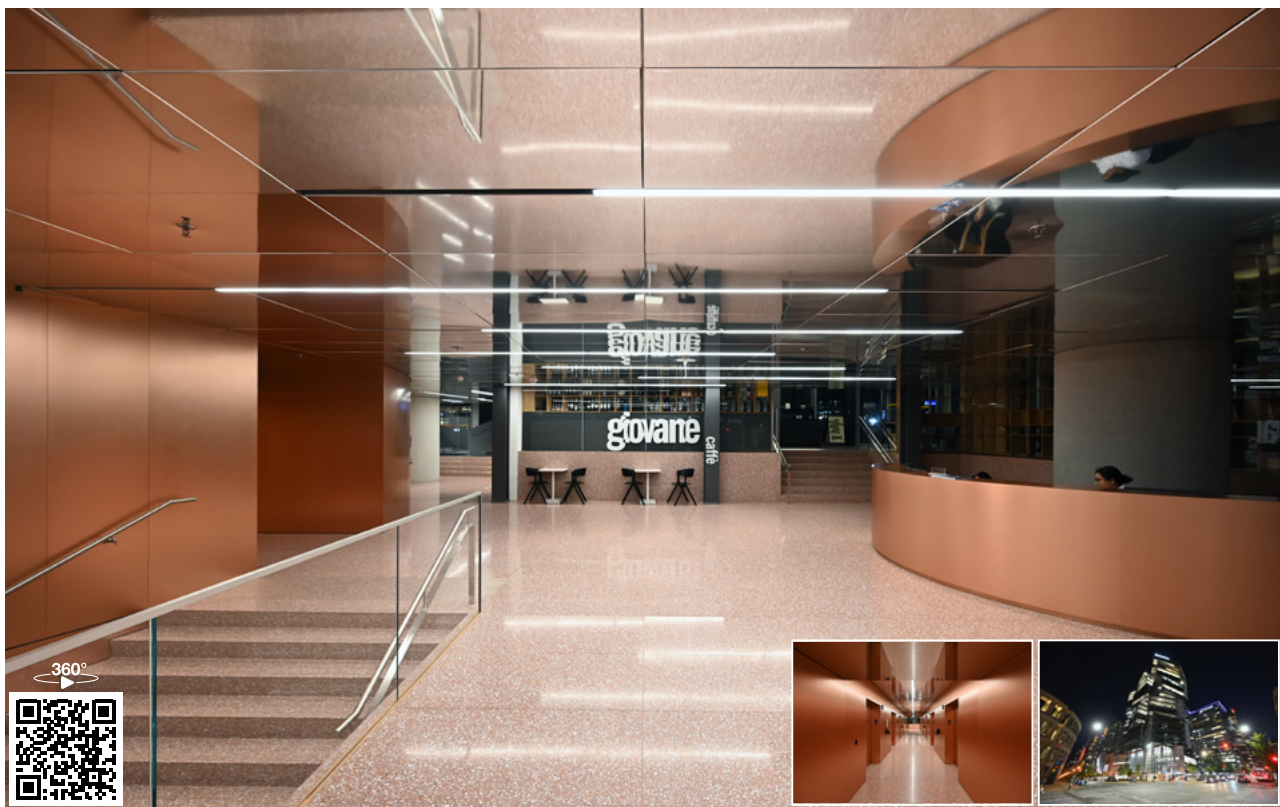

Barrisol Mirror® Acoustics®
Arch. : Merrick Architecture - Borowski Sakamoto McIntyre Webb Ltd.

BARRISOL®

2023
MARS
MÄRZ
MARCH
MARZO
MARZO
MARZEC
BŘEZEN
MAALISKUU

	LUNDI MONTAG MONDAY LUNEDI LUNES PONIEDZIAŁEK PONDĚLÍ MAANANTAI	MARDI DIENSTAG TUESDAY MARTEDI MARTES WTOREK ÚTERÝ TIISTAI	MERCREDI MITTWOCH WEDNESDAY MERCOLEDI MIERCOLES SRODA STŘEDA KESKVIKKO	JEUDI DONNERSTAG THURSDAY GIOVEDI JUEVES CZWARTEK ČTVRTEK TORSTAI	VENREDI FREITAG FRIDAY VENERDI VIERNES PIĄTEK PERJANTAI	SAMEDI SAMSTAG SATURDAY SABATO SABADO SOBOTA SOBOTA LALUANTAI	DIMANCHE SONNTAG SUNDAY DOMENICA DOMINGO NIEDZIELA NEDĚLE SUNNUNTAI
9	27	28	1	2	3	4	5
10	6	7	8	9	10	11	12
11	13	14	15	16	17	18	19
12	20	21	22	23	24	25	26
13	27	28	29	30	31	1	2

© COPYRIGHT 2022 BARRISOL NORIMALU S.A.S. Tous droits réservés.