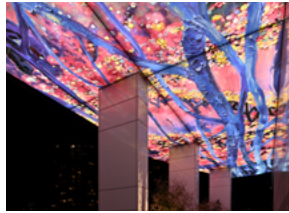

# BARRISOL®

WORLD N°1 MONDIAL

2

2

3

Arch. : IKIS Project

Arch. : Vladimír Vláda Gugl, Studio Gugl doo

Arch. : Gensler et MSVA Architects