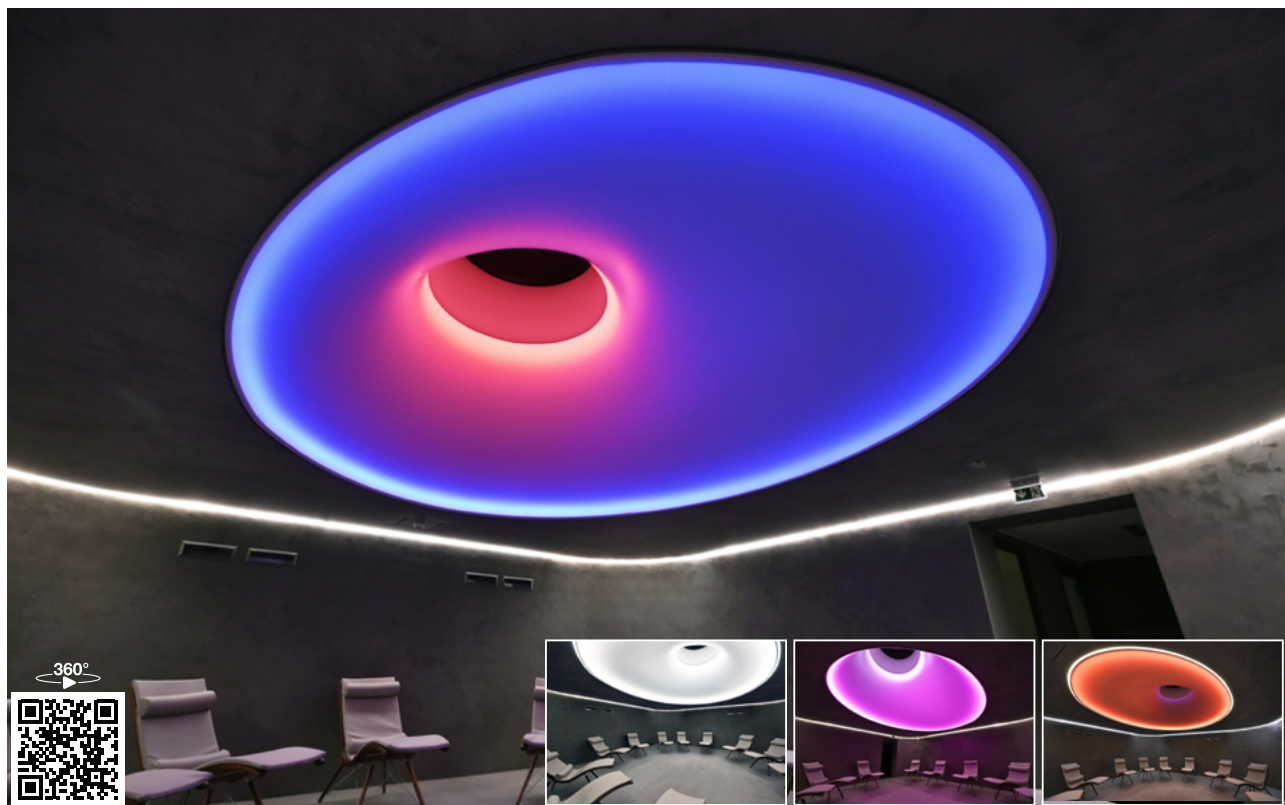

Barrisol Lumière® | Barrisol® Light  
Design : Westcord Hotels

 **BARRISOL®**

**2023**  
 JANVIER  
 JANUAR  
 JANUARY  
 GENNAIO  
 ENERO  
 STYCZEŃ  
 LEDEN  
 TAMMIKUU

	LUNDI MONTAG MONDAY LUNEDI LUNES PONIEDZIAŁEK PONDÉLJ MAANANTAI	MARDI DIENSTAG TUESDAY MARTEDI MARTES WTOREK ÜTERYK TIISTAI	MERCREDI MITTWOCH WEDNESDAY MERCOLEDI MIERCOLES SRODA STŘEDA KESKVIKKO	JEUDI DONNERSTAG THURSDAY GIOVEDI JUEVES CZWARTEK ČTVRTEK TORSTAI	VENDREDI FREITAG FRIDAY VENERDI VIERNES PIĄTEK PÁTEK PERJANTAI	SAMEDI SAMSTAG SATURDAY SABATO SABADO SOBOTA SOBOTA LALANTAI	DOMANCHE SONNTAG SUNDAY DOMENICA DOMINGO NIEDZIELA NEDĚLE SUNNUNTAI
52	26	27	28	29	30	31	1
1	2	3	4	5	6	7	8
2	9	10	11	12	13	14	15
3	16	17	18	19	20	21	22
4	23	24	25	26	27	28	29
5	30	31	1	2	3	4	5