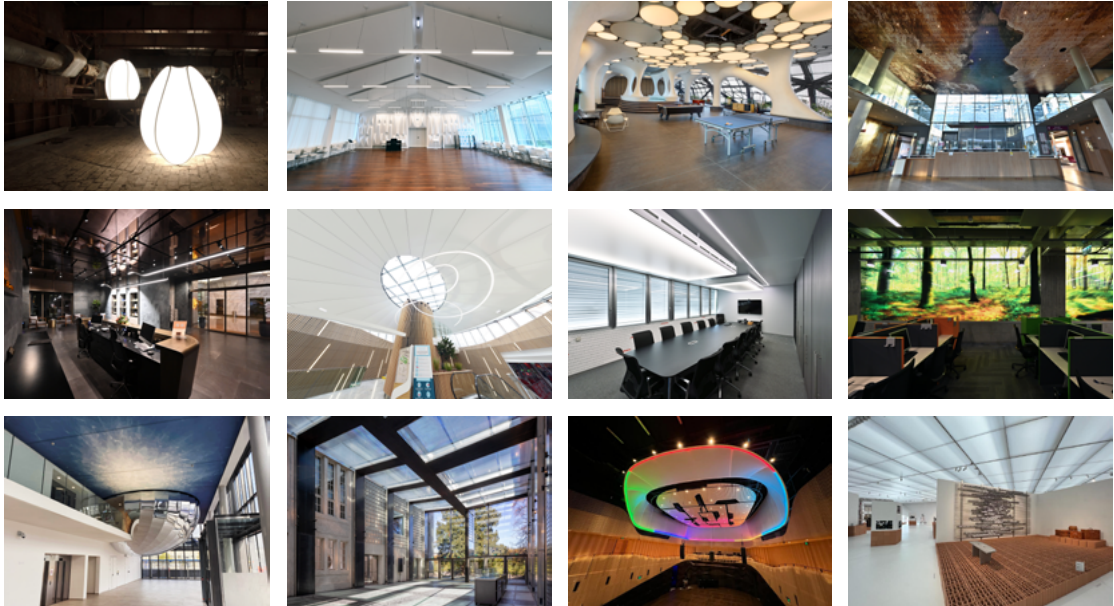

BARRISOL®

WORLD N°1 MONDIAL

Nos prix et récompenses | Our prizes and awards

Clim® & Pure Clim® - Cloud Clim®

NAN
NAN AWARD 2022 FIRST PRIZE
Category Air conditioning & Ventilation
for Barrisol Pure Clim®
with Carrier

REDDOT AWARD
BEST OF THE BEST 2021
for CLOUD Clim®

materialPREIS 2022
RECOGNITION INNOVATION CATEGORY
for the Barrisol CHRONOS sheet

REDDOT AWARD
DESIGN CONCEPT 2022
Lamp Cocoon®
by Ross Lovegrove

55
ANNIVERSARY
1967 - 2022

ORIGINE
FRANCE
GARANTEE
BV Cert. 6039707
Plafond tendu

WWF
ENTREPRENDRE
POUR LA
PLANÈTE
Le Club PME & ETI du WWF France

100%
recyclable

www.barrisol.com